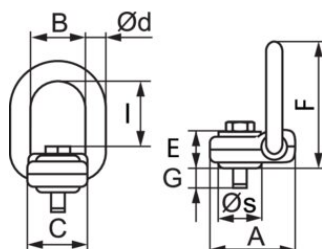

Lifting Eye FP

Product information

Enormously flat lifting eye.

- The eyes can be loaded with working load limit in all directions and rotates 360°.
- Automatic locking link when folded.
- Secured four times against breakage in all load directions.
- Admissible working range of take-up link 110°.

... [Read more](#)

Marking: CE-marked, UKCA-marked

Safety factor: 4:1

Lifting Eye FP

Blueprint

Technical data

Код товара	Код	WLL ton	Thread	Torque Nm	A mm	B mm	C mm	Ø d mm mm	E mm	F mm	G, mm	lmm mm	Øs mm mm	Вес kg
42150381100000	FP 0.5	0,5	M10	40	69	50	48	13	28	100	12	52	34	0,71
42150381101000	FP 0.8	0,8	M12	65	69	50	48	13	28	100	17	51	34	0,73
42150381101500	FP 1.5	1,5	M16	160	69	50	48	13	28	100	27	49	34	0,77
42150381102100	FP 2.5	2,5	M20	420	69	50	48	13	33	103	37	44	41	0,92
42150381104200	FP 4-S	4	M24	750	69	50	48	13	34	103	46	40	41	1,05
42150381104000	FP 4	4	M24	750	104	76	78	18	39	147	41	74	58	2,5
42150381105000	FP 5	5	M27	1 000	104	76	72	18	39	147	51	72	58	2,63
42150381106000	FP 6	6	M30	1 400	104	76	72	18	39	147	51	70	58	2,74
42150381108000	FP 8	8	M36	1 800	104	76	72	18	43	147	57	62	58	3,15