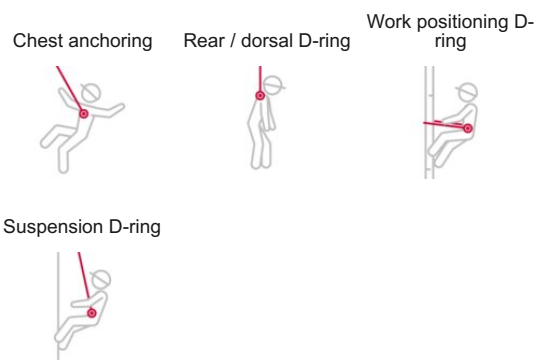

Код товару	Size	Max. number of persons	Max. rated load kg	Вага кг
820100000330	One Size	1	100	1,42