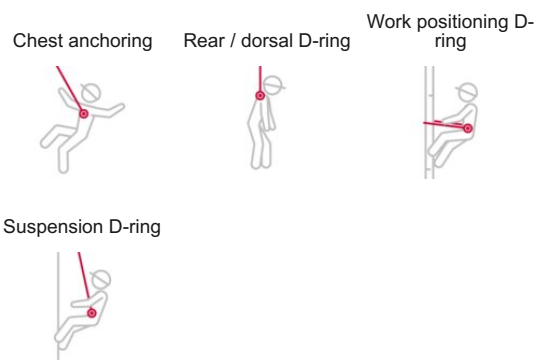

Код товару

Size

Max. number of
persons

Вага
кг

820100000340

One Size

1

1,7