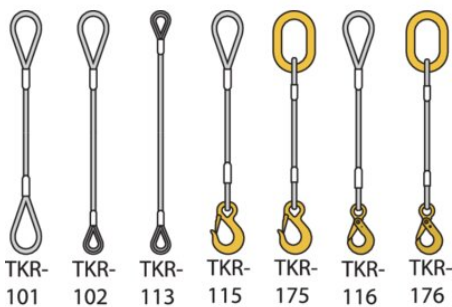

Строп канатний

Інформація про товар

Зв'яжіться з нами щодо всіх видів сталевих стропів!

- слінг з ручним переплетенням / слінг з механічним переплетенням / слінг Supersplit Seel
- стропа 1,2,3 і 4 гілкові оснащені скобами, гачками,...
- клинові з'єднувачі
- з терміналами
- загартовані
- ...

[... Read more](#)

TKR-101 TKR-102 TKR-113 TKR-115 TKR-175 TKR-116 TKR-176