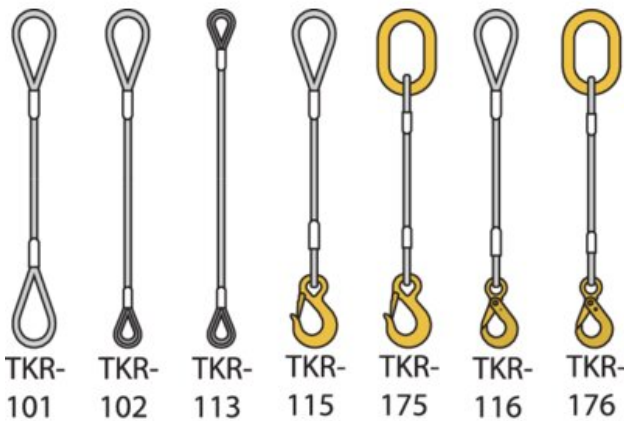

Строп канатний

Інформація про товар

Зв'яжіться з нами щодо всіх видів сталевих стропів!

- слінг з ручним переплетенням / слінг з механічним переплетенням / слінг Supersplit Seel
- стропа 1,2,3 і 4 гілкові оснащені скобами, гачками,...
- клинові з'єднувачі
- з терміналами
- загартовані
- ...