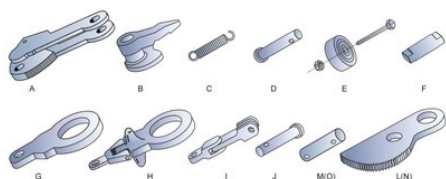

Terrier запасні частини

Інформація про товар

Всі запасні частини доступні окремо або у вигляді повних ремонтних комплектів.

Рекомендується негайно замінити пошкоджені деталі ручок, щоб уникнути небезпеки подальшого використання несправних деталей. При замовленні запасних частин вкажіть: модель, вантажопідйомність, відстань між щелепами, а також серійний номер і назву необхідної деталі.

A-Кулачок

B-важіль блокування

C-пружина блокування

D-кулачковий штифт

E-повна вісь шарніра

F-штифт шакли

G-вуха для моделей TS, STS, MP

H-вуха для моделей TS, U STEU

Я-з'єднувач для моделей TSMP, STSMP

J-штифт для моделі MP

L-кулачок для моделі FHX

M-кулачковий штифт для моделі FHX

N-кулачок для моделі FHSX

Ущільнювальний штифт кулачка для моделі FHSX

Для кожної ручки, призначеної для вертикального транспортування, доступні комплекти та ремонтні комплекти.

Ремонтний комплект складається з:

A кулачки

C запірна муфта

D-кулачковий штифт

E-комплект віссі шарніра

[... Read more](#)