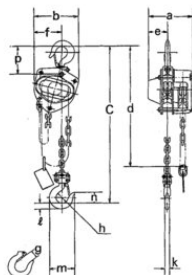

Таль ручна ланцюгова КІТО Серія СВ

Інформація про товар

Серія механізмів вантажопідіймальних машин СВ має стійкий до ударів корпус редуктора, подвійну пружину запобіжну, точну передачу і подвійний корпус (для того, щоб захистити механізм від пилу і води), механічне гальмо, направляючий ланцюг і довговічний ланцюг-носій. Надійність, міцність і простота в експлуатації. Навантаження від 500 кг до 50 тон (в спеціальному виконанні до 100Т).

Покриття: Пофарбована

Коефіцієнт запасу міцності: 4:1

Таль ручна ланцюгова KITO Серія CB

Креслення

Technical data

Код товару	Код	Вантажопідйомність тон	Lifting height m	Number of falls	Load chain mm	Hand force max. kg	a	b	d	e	f	g	h	k	ℓ	m	n	pmm	Вара кг
							мм	мм	мм	мм	мм	мм	мм	мм	мм	мм	мм	мм	
500100050300280	CB005	0,5	3	1	5,0 x 15,1	23,5	158	161	2,5	69	99	27	35,5	12,1	17	77	35	89	10
500100100300280	CB010	1	3	1	6,3 x 19,1	28,4	162	161	2,5	71	99	29	42,5	16	21,8	93	11	101	11,5
500100150300280	CB015	1,5	3	1	7,1 x 21,2	34,3	171	182	2,5	78	112	34	47,5	19,5	26,5	106	47	119	14,5
500100200300280	CB020	2	3	1	8,0 x 24,2	35,3	182	202	3	87	125	36	50	21,8	30	116	49	124	20
500100250300280	CB025	2,5	3	1	9,0 x 27,2	32,3	192	233	3	91	143	40	53	24,3	33,5	127	53	136	27
500100300300280	CB030	3	3	2	7,1 x 21,2	35,3	171	235	3,1	78	162	42,5	56	27,2	37,5	138	57	148	24
500100500300280	CB050	5	3	2	9,0 x 27,2	33,3	192	282	3,6	91	194	46,5	63	34,5	47,5	161	67,5	172	41
500100750350280	CB075	7,5	3,5	3	9,0 x 27,2	34,3	192	373	4,2	91	253	72,5	85	47,5	63	231	97,5	275	63
500101000350280	CB100	10	3,5	4	9,0 x 27,2	35,3	192	438	4,2	111	308	72,5	85	47,5	63	231	97,5	295	83
500101500350280	CB150	15	3,5	6	9,0 x 27,2	36,3	268	492	4,7	119	337	80	100	60	80	275	110	320	155
500102000350280	CB200	20	3,5	8	9,0 x 27,2	35,3 x 2	374	746	4,8	187	373	81	110	67	90	301	125	351	235