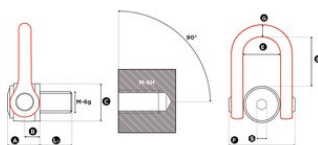

### Technical data

Код товару	Вантажопідйомність тон	Thread	Torque Nm	A мм	B мм	C мм	D мм	E мм	F мм	G мм	L1 мм	S мм	Вага кг
4215DSSM24UP	4,5	M 24 (x3)	160	61	31	70	98	73	149	33	36	19	5,4
4215DSSM30UP	7,7	M 30 (x3.5)	250	61	31	70	98	73	149	33	45	19	5,5
4215DSSM33UP	8,5	M 33 (x3.5)	250	61	31	70	98	73	149	33	50	19	5,5
4215DSSM36UP	11	M 36 (x4)	320	61	31	70	98	73	149	33	54	19	5,5
4215DSSM36X3UP	11	M 36 (x3)	320	61	31	70	98	73	149	33	54	19	5,5
4215DSSM39UP	12	M 39 (x4)	320	61	31	70	98	73	149	33	58	19	5,7
4215DSSM42UP	13	M 42 (x4,5)	400	61	31	70	98	73	149	33	63	19	5,8
4215DSSM42X3UP	13	M 42 (x3)	400	61	31	70	98	73	149	33	63	19	5,8
4215DSSM45UP	14,5	M 45 (x4,5)	400	61	31	70	98	73	149	33	63	19	5,9
4215DSSM48UP	17	M 48 (x5)	600	79	38	90	123	91	182	45	68	19	11
4215DSSM48X3UP	17	M 48 (x3)	600	79	38	90	123	91	182	45	68	19	11
4215DSSM48X4UP	17	M 48 (x4)	600	79	38	90	123	91	182	45	68	19	11
4215DSSM52UP	19	M 52 (x5)	600	79	38	90	123	91	182	45	68	19	12,2
4215DSSM56UP	22	M 56 (x5,5)	600	79	38	90	123	91	182	45	78	19	11,3
4215DSSM56X4UP	22	M 56 (x4)	600	79	38	90	123	91	182	45	78	19	11,4
4215DSSM72UP	22	M 72 (x6)	600	79	38	95	123	91	182	45	90	19	14
4215DSSM72X4UP	22	M 72 (x4)	600	79	38	95	123	91	182	45	90	19	14
4215DSSM64UP	25	M 64 (x6)	600	79	38	95	123	91	182	45	90	19	12,2
4215DSSM64X4UP	25	M 64 (x4)	600	79	38	95	123	91	182	45	90	19	12,2
4215DSSM80UP	25	M 80 (x6)	600	79	38	100	123	91	182	45	90	19	15
4215DSSM90UP	25	M 90 (x6)	600	79	38	100	123	91	182	45	90	19	15,5
4215DSSM100UP	25	M 100 (x6)	600	79	38	110	123	91	182	45	90	19	16,5