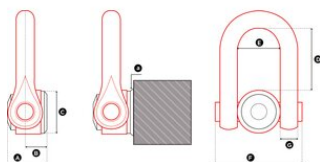

### Technical data

Код товару	Вантажопідйомність тон	A мм	a мм	B мм	C мм	D мм	E мм	F мм	G мм	Вага кг
4215WEDSS10	10	74	7	44	70	104	73	149	33	5,5