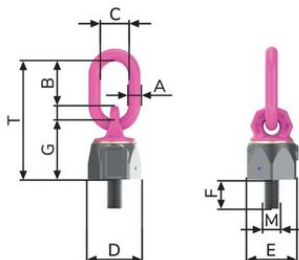

### Інформація про товар

- Обертання на 360°, нахил на 230°
- Оптичні маркери (знос і кут відкриття)
- Кульковий підшипник

... [Read more](#)

**Маркування:** Згідно зі стандартом, CE-marked

**Стандарт:** EN 1677-1, EN 1677-4

### Technical data

Код товару	Вантажопідйомність	Thread mm	A мм	B мм	C мм	D мм	E мм	F мм	G мм	M мм	T мм	Варв
42157103720	0,3	M8	8	31	29	30	27	13	36	M8	76	0,18
42157103715	0,45	M10	8	31	29	33,5	30	17	38	M10	78	0,29
42157100180	0,6	M12	10	49	35	42	36	21	47	M12	107	0,44
42157100800	2	M20	13	54	35	62	55	33	67	M20	137	1,42
42157100640	3,5	M24	18	66	40	81	70	40	88	M24	173	2,63
42157100650	5	M30	22	90	50	99	85	50	106	M30	221	5,09