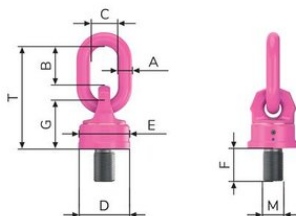

Рим ланка шарнірна точка кріплення VWBG

Інформація про товар

- Обертання на 360°, нахил на 230°
- Оптичні маркери (знос і кут відкриття)
- Кульковий підшипник

Відповідно до Машинної Директиви 2006/42/EC

... [Read more](#)

Маркування: Згідно зі стандартом, CE-marked

Температурний режим: -40°C до +100°C.

Стандарт: EN 1677-1, EN 1677-4

Коефіцієнт запасу міцності: 4:1

Клас: 10

Рим ланка шарнірна точка кріплення VWBG

Креслення

Technical data

Код товару	Вантажопідйомність	Thread mm	A мм	B мм	C мм	D мм	E мм	F мм	G мм	M мм	T мм	Вага
42157999059	8	M36	22	86	50	90	80	54	94	M36	208	4,72
42157999044	12	M42	26	111	65	98	85	63	95	M42	234	6,1
42157900455	12	M45	26	11	65	98	85	67	95	M45	234	6,24
42157999045	13	M48	26	111	65	98	85	68	95	M48	234	6,37
42157901081	14	M52	32	119	70	120	95	78	120	M52	271	10,55
42157999004	16	M56	32	119	70	120	95	84	120	M56	271	10,68
42157999043	16	M64	32	119	70	120	95	94	120	M64	271	11,4
42157900097	31,5	M72	46	130	90	170	145	108	159	M72	338	29,96