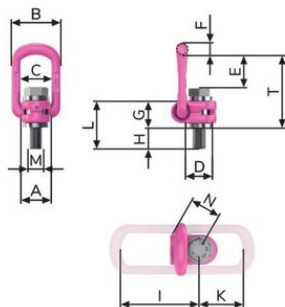

Вантажна петля VLBG RUD

Інформація про товар

- Змінний гвинт RUD, що не випадає
- Вуха вирівнюється в напрямку дії сили
- Широкий спектр гвинтів

... [Read more](#)

Температурний режим: -40°C до +100°C.

Коефіцієнт запасу міцності: 4:1

Вантажна петля VLBG RUD

Креслення

Technical data

Код товару	Код	Вантажопідйомність тон	A мм	B мм	C мм	D мм	E мм	F мм	G мм	H мм	I мм	K мм	L мм	M мм	N мм	T мм	Вага кг
42158600399	VLBG-M14	1,2	33	56	36	30	39	13,5	36	21	86	47	57	M14	38	85	0,52
42158600384	VLBG-M18	2	50	82	54	45	55	16,5	43	27	113	64	70	M18	48	110	1,3
42158600385	VLBG-M22	2,5	50	82	54	45	54	16,5	43	33	113	64	75	M22	48	110	1,31
42157983658	VLBG-M27	4	60	103	65	60	69	22,5	61	39	151	80	100	M27	67	147	3,07