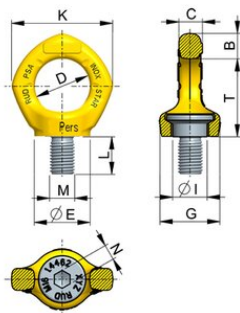

Рим болт RUD PSA INOX-STAR

Інформація про товар

- Точка кріплення з поворотом на 360°.
- Сертифікат PSA від DGUV.
- Точка кріплення індивідуального захисту PSA-INOX-STAR з нержавіючої сталі.

... [Read more](#)

Матеріал: Сталь нержавіюча

Рим болт RUD PSA INOX-STAR

Креслення

Technical data

Код товару	В мм	С мм	D мм	E мм	G мм	I мм	K мм	L мм	M мм	N мм	T мм	Вага кг
84157997097	14	12	30	30	32	18	56	18	M12	8	43	0,19
84157996757	16	15	35	35	38	22	65	24	M16	10	50	0,31
84157912518	15	14	35	44	45	22	65	24	M16	10	50	0,38
84157900921	19	17	40	43	47	27,5	74	30	M20	12	58	0,56
84157901252	19	17	40	43	47	27,5	74	60	M20	12	58	0,6