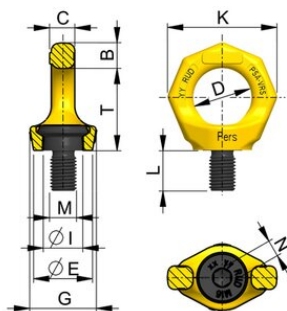

Рим болт RUD PSA STARPOINT

Інформація про товар

- Точка кріплення з поворотом на 360°.
- Сертифікат PSA від DGUV
- Спеціальний гвинт, який не розбирається.

... [Read more](#)

Маркування: CE-marked

Рим болт RUD PSA STARPOINT

Креслення

Technical data

Код товару	В мм	С мм	D мм	Е мм	G мм	I мм	K мм	L мм	M мм	N мм	T мм	Вага кг
84157997100	13	10	30	30	34	19,8	56	18	M12	8	42	0,2
84157997854	15	15	35	35	39	23,5	65	24	M16	10	49	0,33
84157900920	18	17	40	42	54	29,3	75	30	M20	12	58	0,56