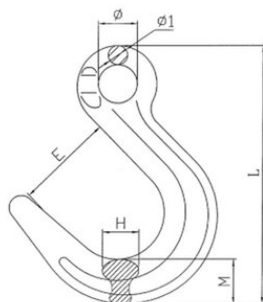

**Стандарт:** EN 1677-1 (+ 25% WLL), AS 3776

**Увага:** Якщо гачок не має запобіжного пристрою, перевірте, чи підходить він для використання у вашому застосуванні перед використанням.

**Коефіцієнт запасу міцності:** 4:1

### Technical data

Код товару	Код	Діаметр ланцюга мм	Вантажопідйомність тон	Ефективна робоча довжина мм	E мм	H мм	L мм	M мм	Ø мм мм	Ø1 мм	Вага кг
402300141480	FH-6-10	6	1,4	114	49	17	133	19	20	10	0,4
402300251480	FH-8-10	8	2,5	130	62	19	157	27	24	12	0,7
402300401480	FH-10-10	10	4	169	73	25	199	30	31,5	15	1,4
402300671480	FH-13-10	13	6,7	199	90	33	238	39	44	19	2,6
402301001480	FH-16-10	16	10	237	105	42	279	42	49	22	4