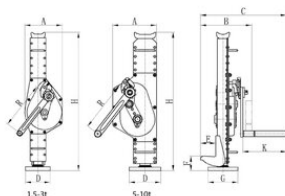

### Інформація про товар

Підйом з фіксованим кривошипом. Дві різні точки підйому, бічні або верхні  
... [Read more](#)

**Матеріал:** Сталь  
**Маркування:** CE-marked  
**Покриття:** Фарбований, синій

### Technical data

Код товару	Вантажопідйомність тон	Lift height mm	Min height mm	base area L x W m	A мм	B мм	C мм	D мм	E мм	F мм	G, мм	H, мм	K мм	Rmm мм	Вара кг
5205TUNKKI015S	1,5	300	600 / 60	100x100	163	190	273	100	55	60	110	600	113	225	13,5
5205TUNKKI03S	3	350	730 / 70	130x140	197	200	296	130	60	70	140	730	127	250	21,2
5205TUNKKI05S	5	350	730 / 80	140x170	189	239	335	140	71	80	170	730	127	275	28,5
5205TUNKKI10S	10	410	800 / 85	140x170	250	293	498	140	89	85	170	800	248	300	46,8