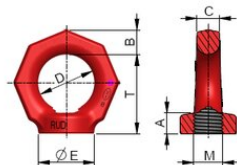

Рим гайка RM RUD

Креслення

Technical data

Код товару	Вантажопідйомність тон	A мм	B мм	C мм	D мм	E мм	M мм	T мм	Вага кг
421100081120	0,75	13	15	14	35	35	M14X1,5	48	0,26
421100121120	1,2	16	17	16	40	40	M18X1,5	55	0,4
421100151120	1,5	20	21	20	50	50	M22X1,5	70	0,7
421100201120	2	20	21	20	50	50	M24x2	70	0,7
421100801120	8	37	43	38	90	100	M48X3	130	5,3