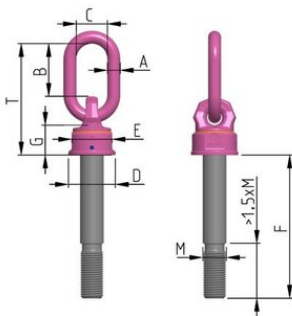

Рим ланка VWBG з гвинтами RUD різної довжини

Креслення

Technical data

Код товару	Вантажопідйомність тон	A мм	B мм	C мм	D мм	E мм	F мм	G мм	M мм	T мм
42158600150	6	23	86	50	90	80	33-300	94	M33	208
42158600451	8	23	86	50	90	80	36-300	94	M36-M39	208
42158600452	12	26	111	65	98	85	42-300	95	M42-M45	234
42158600453	13	26	111	65	98	85	48-300	95	M48-M52	234