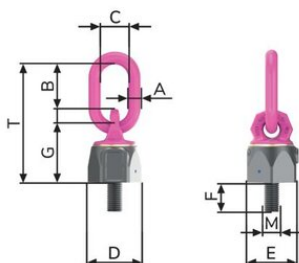

Рим ланка (болт) вантажний VWBG-V

Інформація про товар

- Обертання на 360°, нахил на 230°
- Оптичні маркери (знос і кут відкриття)
- Кульковий підшипник

... [Read more](#)

Маркування: Згідно зі стандартом
Температурний режим: -40°C до +100°C
Стандарт: EN 1677-1

Коефіцієнт запасу міцності: 4:1

Рим ланка (болт) вантажний VWBG-V

Креслення

Technical data

Код товару	Вантажопідйомність тон	Thread Inch	A мм	B мм	C мм	D мм	E мм	F мм	G мм	T мм	Вага кг
42157991090	0,3	5/16 -18	8	31	29	30	27	13	36	76	0,18
42157991091	0,45	3/8 -16	8	31	29	33,5	30	17	38	78	0,29
42157991092	0,6	1/2 -13	10	49	35	42	36	21	47	107	0,41
42157991093	1,3	5/8 -11	13	46	38	48	41	29	56	114	0,7
42157991094	2	3/4 -10	13	54	35	62	55	28	67	137	1,42
42157991095	3,5	1 -8	18	66	40	81	70	40	88	173	2,63
42157991096	5	1 1/4 -7	22	90	50	99	85	47	106	221	5,09