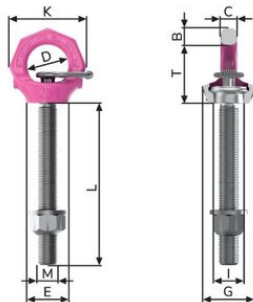

Рим болт з ключем VRS-F STARTPOINT

Інформація про товар

- Кут орієнтації 360° у напрямку дії сили
- Несуча здатність у багато разів вища, ніж звичайні гвинти DIN 580
- Ключ Easy-Fit для легкої установки та демонтажу

... [Read more](#)

Коефіцієнт запасу міцності: 4:1

Рим болт з ключем VRS-F STARTPOINT

Креслення

Technical data

Код товару	Вантажопідйомність	В мм	С мм	D мм	Е мм	G мм	I мм	K мм	L мм	M мм	N мм	T мм
421100031110	0,3	11	9	25	25	30	16,3	47	12-70	M8	6	35
421100041110	0,4	11	9	25	25	30	16,3	47	16-70	M10	6	35
421100081110	0,75	13	10	30	30	34	19,8	56	18-150	M12	8	42
421100151110	1,5	15	13	35	36	40	23,5	65	35	M16	10	49
421100151115	1,5	15	13	35	36	40	23,5	65	120	M16	10	49
421100151116	1,5	15	13	35	36	40	23,5	65	24-120	M16	10	49
421100231110	2,3	17	16	40	41	50	29,3	76	120	M20	12	58
421100231115	2,3	17	16	40	41	50	29,3	76	160	M20	12	58
421100231116	2,3	17	16	40	41	50	29,3	76	30-160	M20	12	58
421100321110	3,2	20	19	49	51	60	35	92	36-140	M24	14	70
421100451110	4,5	26	24	60	66	75	44	114	45-190	M30	17	87