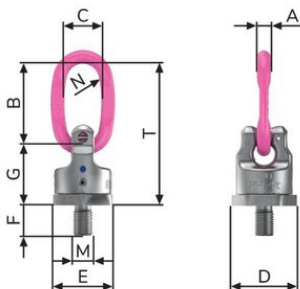

## Рим ланка (болт) вантажний PP-V

### Інформація про товар

- Обертання на 360°, нахил вуха на 230°
- Універсальне незмінне VIP з'єднання з ручкою
- Подвійний кульковий підшипник для нахилу, повороту та підйому

... [Read more](#)

**Температурний режим:** -40°C до +200°C

## Рим ланка (болт) вантажний PP-B

### Technical data

Код товару	Вантажопідйомність тон	Thread Inch	A мм	B мм	C мм	D мм	E мм	F мм	G мм	N мм	T мм	Вага кг
42158600591	0,63	1/2 -13	9	65	35	40	36	18	41	15	106	0,35
42158600592	1,5	5/8 -11	11	65	35	46	41	24	49	15	115	0,5
42158600594	4	1 -8	16	95	45	78	70	36	77	20	172	2,4
42158600595	5	1 1/4 -7	21	130	60	95	85	45	93	25	223	5,2
42158600566	8	1 1/2 -6	24	140	65	100	90	54	102	28	242	6,3