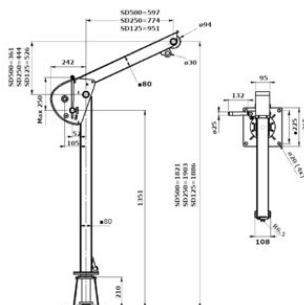

### Technical data

Код товару	Код	Вантажопідйомність тон	Capacity top layer kg	wire rope capacity top layer m	Діаметр троса мм	Max. Reach mm	Вага кг
601177001890	SD125	0,125	125	18	4	951 mm	30
601177001870	SD250	0,25	250	18	4	774 mm	30
601177001850	SD500	0,5	500	13	5	597 mm	30