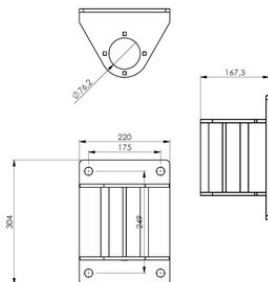

Креслення

Technical data

Код товару	Код	Вага кг
609777001844	WSSD	7,6