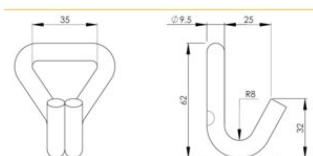

## Doublehook Black Line 35x62mm LC 1500 daN

### Technical data

Макимально допустиме робоче навантаження daN	Руйнівне навантаження тн тон	Ширина ременя мм	Висота мм
1 500	3	35	62