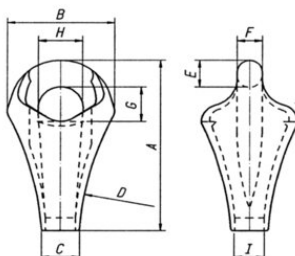

### Technical data

| Код товару   | Код      | Діаметр троса<br>мм | Вантажопідйомність<br>тон | Руйнівне навантаження тН | A мм | B мм | C мм | D мм | E мм | F мм | G мм | H мм | I мм | Вага<br>кг |
|--------------|----------|---------------------|---------------------------|--------------------------|------|------|------|------|------|------|------|------|------|------------|
| 122102400110 | RPS-924  | 22-24               | 11                        | 70                       | 192  | 133  | 40   | 325  | 31   | 27   | 40   | 58   | 29   | 3,8        |
| 122102700110 | RPS-1026 | 25-27               | 13                        | 85                       | 212  | 143  | 43   | 375  | 35   | 30,5 | 43   | 60   | 32   | 4,8        |
| 122103000110 | RPS-1130 | 28-30               | 15                        | 95                       | 239  | 156  | 45   | 400  | 36   | 31,5 | 50   | 70   | 35   | 5,9        |
| 122103300110 | RPS-1232 | 31-33               | 17                        | 110                      | 249  | 165  | 52   | 425  | 39   | 34,5 | 57   | 72   | 38   | 7          |
| 122103600110 | RPS-1336 | 34-36               | 21                        | 125                      | 257  | 184  | 55   | 450  | 43   | 36,5 | 60   | 80   | 42   | 9,3        |
| 122104000110 | RPS-1440 | 37-40               | 26                        | 155                      | 297  | 192  | 60   | 475  | 47   | 40   | 62   | 80   | 46   | 11,6       |
| 122104800110 | RPS-1548 | 46-48               | 30                        | 180                      | 329  | 192  | 74   | 575  | 51   | 44   | 66   | 80   | 57   | 12,4       |
| 122104400110 | RPS-3221 | 42-44               | 32,5                      | 189                      | 314  | 204  | 66   | 425  | 53   | 46   | 70   | 80   | 49   | 13,8       |
| 122104800111 | RPS-1648 | 46-48               | 36                        | 215                      | 343  | 218  | 70   | 500  | 56   | 50   | 75   | 90   | 54   | 15         |