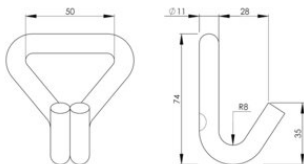

Doublehook Black Line 50x74mm LC 2500 daN

Інформація про товар

High quality doublehook for lashings 50mm. Black Line products, ideal for use in areas where fittings should be invisible.

... [Read more](#)

Doublehook Black Line 50x74mm LC 2500 daN

Креслення

Technical data

Макимально допустиме робоче навантаження daN	Руйнівне навантаження тн тон	Ширина ременя мм	Висота мм
2 500	5	50	74