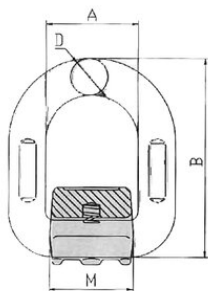

### Technical data

Код товару	Вантажопідйомність тон	A мм	B мм	D, мм	Mmm мм	Вага кг
4215NS8HI1	1,12	41	78,5	13	37	0,4
4215NS8HI2	2	42	88	14	40	0,47
4215NS8HI3	3,15	45	94	17	42,5	0,69
4215NS8HI5	5,3	55	118	22	50	1,46
4215NS8HI8	8	70	141	26,5	66,5	2,5
4215NS8HI15	15	97	188	34	90	5,79