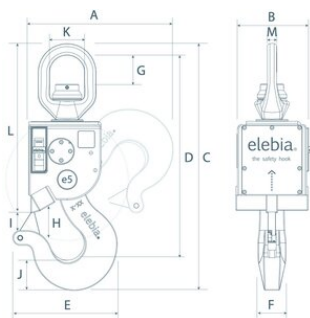

Automatic Crane Loading Hook Elebia

Інформація про товар

Auto crane hook, allows you to remotely attach and release loads with no handling. It catches the masterlink with a magnet, a sensor indicates when the ring is in the right position, and a reinforced safety latch keeps the load safely attached during lifting.

10 and 20 tons are available in a Compact version (C)

[... Read more](#)

Коефіцієнт запасу міцності: 4:1

Automatic Crane Loading Hook Elebia

Креслення

Technical data

Код товару	Вантажопідйомність тон	Модель	Max. releasable weight kg	A мм	B мм	C мм	D мм	E мм	F мм	G мм	H мм	I мм	J мм	K мм	L мм	M мм	Вага кг
420500500080	5	evo5	15-30	277	170	469	409	194	43	49	57,6	25	41	58	350	15	26
420501000080	10	evo10	20	342	182,3	584	485	246	66	68	83	42	72	82	400,4	22	36
420502000080	20	evo20	20	341	182,3	663	553	246	66	105	83	42	72	115	480	29	43