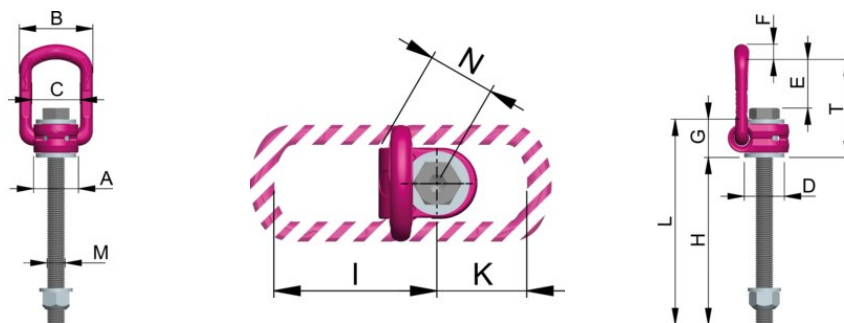

Lifting Eye RUD VLBG-PLUS Long Bolt

Креслення

Technical data

Код товару	Код	Вантажопідйомність тон	Thread mm	A мм	B мм	C мм	D мм	E мм	F мм	G мм	H мм	I мм	K мм	L мм	M мм	N мм	T мм
42158600470	VLBG-PLUS Long-Bolt	0,63	M8	30	54	34	24	40	10	29	8-76	75	45	37-105	M8	32	75
4215860047076	VLBG-PLUS Long-Bolt	0,63	M8	30	54	34	24	40	10	29	76	75	45	105	M8	32	75
42158600471	VLBG-PLUS Long-Bolt	0,9	M10	30	54	34	24	39	10	29	96	75	45	125	M10	32	75
42158600472	VLBG-PLUS Long-Bolt	1,35	M12	32	54	34	26	38	10	29	12-116	75	45	41-145	M12	32	75
42158600472116	VLBG-PLUS Long-Bolt	1,35	M12	32	54	34	26	38	10	29	116	75	45	145	M12	32	75
4215860047250	VLBG-PLUS Long-Bolt	1,35	M12	32	54	34	26	38	10	29	50	75	45	79	M12	32	75
42158600474	VLBG-PLUS Long-Bolt	2	M16	33	56	36	30	39	13,5	36	16-149	86	47	50-185	M16	38	85
4215860047429	VLBG-PLUS Long-Bolt	2	M16	33	56	36	30	39	13,5	36	29	86	47	63	M16	38	85
4215860047425	VLBG-PLUS Long-Bolt	2	M16	33	56	36	30	39	13,5	36	25	86	47	59	M16	38	85
4215860047450	VLBG-PLUS Long-Bolt	2	M16	33	56	36	30	39	13,5	36	50	86	47	84	M16	38	85
42158600476	VLBG-PLUS Long-Bolt	3,5	M20	50	82	54	45	55	16,5	43	187	113	64	230	M20	48	110
4215860047630	VLBG-PLUS Long-Bolt	3,5	M20	50	82	54	45	55	16,5	43	30	113	64	75	M20	48	110
4215860047670	VLBG-PLUS Long-Bolt	3,5	M20	50	82	54	45	55	16,5	43	70	113	64	113	M20	48	110
42158600478	VLBG-PLUS Long-Bolt	4,5	M24	50	82	54	45	67	18	43	220	130	78	265	M24	48	125
42158600478222	VLBG-PLUS Long-Bolt	4,5	M24	50	82	54	45	67	18	43	222	130	78	267	M24	48	125
4215860047850	VLBG-PLUS Long-Bolt	4,5	M24	50	82	54	45	67	18	43	50	130	78	95	M24	48	125
42158600480	VLBG-PLUS Long-Bolt	6,7	M30	60	103	65	60	67	22,5	61	30-279	151	80	90-340	M30	67	147
42158600480160	VLBG-PLUS Long-Bolt	6,7	M30	60	103	65	60	67	22,5	61	160	151	80	220	M30	67	147
42158600480150	VLBG-PLUS Long-Bolt	6,7	M30	60	103	65	60	67	22,5	51	150	151	80	201	M30	67	147
42158600480339	VLBG-PLUS Long-Bolt	6,7	M30	60	103	65	60	67	22,5	61	339	151	80	400	M30	67	147
4215860048070	VLBG-PLUS Long-Bolt	6,7	M30	60	103	65	60	67	22,5	61	70	151	80	131	M30	67	147
42158600289	VLBG-PLUS Long-Bolt	8	M36	77	122	82	70	97	26,5	77	36-223	205	110	113-300	M36	87	197