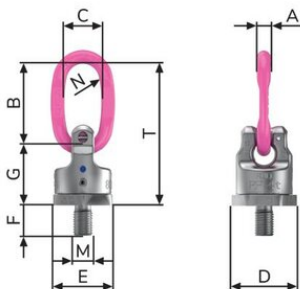

### Інформація про товар

Ring connection, easy to rotate.

- Rotating 360°, pivoting 230°
- Ring connection for hook assemblies
- Double ball bearing for turning/rotating operations

... [Read more](#)

---

**Коефіцієнт запасу міцності: 4:1**

## Ring Connection RUD PP-B Powerpoint®

### Technical data

Код товару	Вантажопідйомність тон	A мм	B мм	C мм	D мм	E мм	F мм	G мм	M мм	N мм	T мм	Вага кг
42157989522	0,63	9	65	35	40	36	18	41	M12	15	106	0,35
42157989523	1,5	11	65	35	46	41	24	49	M16	15	115	0,5
42157989081	2,5	13	75	40	61	55	30	61	M20	18	136	1,1
42157989082	4	16	95	45	78	70	36	77	M24	20	172	2,4
42157989524	5	21	130	60	95	85	45	93	M30	25	223	5,2
42157989083	8	24	140	65	100	90	54	102	M36	28	242	6,3