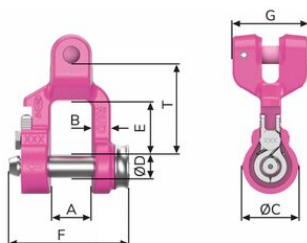

Clevis Shackle RUD VIP CSS Fastlox

Інформація про товар

- Up to 80 % faster mounting and dismounting compared to standard clevis shackles.
- Easy tool-free handling without bolts, nuts or cotter pins.
- Automatic securing of the shackle pin.
- Prevents incorrect bolt mounting.
- Very high durability versus conventional shackles.

... [Read more](#)

Маркування: Згідно зі стандартом

Стандарт: EN 1677-1

Коефіцієнт запасу міцності: 4:1

Клас: 10

Clevis Shackle RUD VIP CSS Fastlox

Креслення

Technical data

Код товару	Вантажопідйомність тон	A мм	B мм	C мм	D мм	E мм	F мм	G мм	T мм	Вага кг
420100152970	1,5	17	8	23	10	21	51,5	32	36	0,18
420100252970	2,5	21	10	27	12	32	64	39	50	0,35
420100402970	4	27	13	36,5	16	35,5	80	51	60	0,76
420100672970	6,7	33	17	45,5	20	41,5	103	68	77	1,6
420101002970	10	38	21	55	24	49	123,5	80	95	2,96
420101602970	16	47	27	65	30	57	153,5	90	108	5,02
420102002970	20	53	30	76	36	72,5	172	97	130	7,31