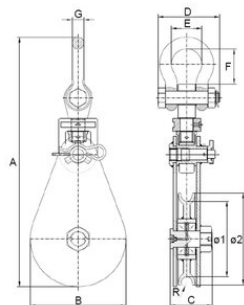

### Technical data

Код товару	Код	Діаметр троса мм	Вантажопідйомність тон	Sheave dia mm	Sheave dia. inch	A мм	B мм	C мм	D мм	E мм	F мм	G мм	R мм	ø1 мм	ø2 мм	Вага кг
424100200040	PSBS-S2/2T-75-10	7-10	2	75	3	291	82	70	96	43	48,5	16	5,3-5,5	58	75	3,8
424100400040	PSBS-S2/4T-115-13	10-13	4	115	4,5	363	120	70,5	115	58	72	22	6,8-7,15	90	115	6,2
424100400045	PSBS-S2/4T-150-19	16-19	4	150	6	417	160	70,5	115	58	72	22	9,98-10,45	120	150	9,7
424100800040	PSBS-S2/8T-200-22	19-22	8	200	8	527	210	94	133	68	83	25	11,55-12,1	165	200	18,7
424101200040	PSBS-S2/12T-250-26	23-26	12	250	10	679	260	115	166	83	95	32	13,65-14,3	205	250	42,5
424101500040	PSBS-S2/15T-200-24	22-24	15	200	8	665	210	102	193	99	124	38	12,60-13,2	160	200	32
424101500045	PSBS-S2/15T-300-26	23-26	15	300	12	788	310	133	193	99	124	38	13,65-14,3	250	300	57
424102200040	PSBS-S2/22T-350-32	28-32	22	350	14	950	365	140	228	126	157	45	16,8-17,6	295	350	96