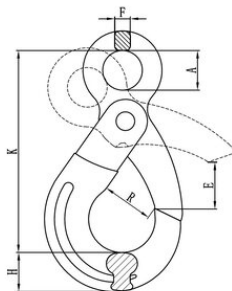

Гак самоблокуючий з вухом, клас 8

Креслення

Technical data

Код товару	Вантажопідйомність тон	Ефективна робоча довжина мм	Для ланцюгів ø мм	K мм	H мм	E мм	F мм	R мм	A мм	Вага кг
401300110580	1,12	110	6	109,5	20,5	28	10	28	22	0,5
401300200580	2	136	7/8	136,5	27	34	11	33	24,5	0,8
401300320580	3,15	171	10	165,5	30	44	11	43	32	1,43
401300530580	5,3	208	13	208	40	52	15	51,5	40	2,86
401300800580	8	257	16	252,5	51	60	19	61	56	5,64
401301250580	12,5	275	20	268,5	51	81	20	84	62,5	7,6
401301500580	15	320	22	312	67,5	82	24	77,5	70	13
401302120580	21,2	363	26	360	74,5	110	28	96,5	80,5	18
401303150580	31,5	472	32	465	93,5	168	38	140,5	104,5	44,5