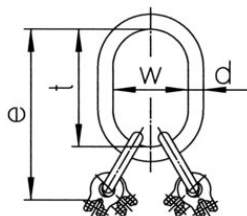

З'єднувальна ланка 4С КWB GTKR/SUN клас 12

Інформація про товар

Сполучна ланка, оснащена кріпленнями, призначеними для 3-х і 4-х гілкових стропів.

... [Read more](#)

Матеріал: Загартована легована сталь
Маркування: Клас, ID, код виробника
Температурний режим: від -40 °С до +200 °С

Коефіцієнт запасу міцності: 4:1
Клас: 12

З'єднувальна ланка 4С КWB GTKR/SUN клас 12

Креслення

Technical data

Код товару	Код	Діаметр ланцюга	Вантажопідйомність тон	Ефективна робоча довжина	can be used with single hook acc. DIN15401 up to nr.	WLL 45-60° ton	d мм	t мм	w мм	e мм	Вага кг
403100500110	GTKR/SUN 4-7	7	5	287	10	3,55	27	190	110	287	4,11
403100630110	GTKR/SUN 4-8	8	6,3	287	10	4,5	27	190	110	287	4,15
403101060110	GTKR/SUN 4-10	10	10,6	326	12	7,5	30	190	110	326	6,62
403101700110	GTKR/SUN 4-13	13	17	479	12	11,8	38	275	150	479	14,27
403102560110	GTKR/SUN 4-16	16	25,6	503	12	18,3	38	275	150	503	21,25