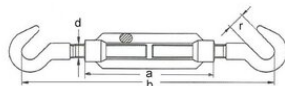

Креслення

Technical data

Код товару	Довжина мм	Thread	a мм	b мм	c мм	d мм	г мм	Вага кг
492123600230	156-236	6	110	156 – 236	8	6	8	0,095
492124000230	160-240	8	110	160 – 240	10	8	11	0,165
492126300230	170-263	10	125	170 – 263	13	10	14	0,29
492128500230	201-285	12	125	201 – 285	17	12	16	0,43
492132200230	222-322	14	140	222 – 322	17	14	18	0,62
492137700230	259-377	16	170	259 – 377	19	16	19	0,92
492144500230	307-445	20	200	307 – 445	24	20	20	1,63
492149600230	342-496	22	220	342 – 496	27	22	26	2,2
492156100230	377-561	24	255	377 – 561	27	24	26	3
492157000230	391-570	30	255	391 – 570	31	30	33	4,6