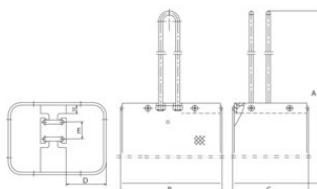

POWERTEX сумка для ланцюга

Інформація про товар

POWERTEX

Загальні відомості: ланцюгова сумка, придатна для більшості моделей ланцюгових підйомників.

... [Read more](#)

Матеріал: Тканина просочена ПВХ

Покриття: колір чорний

POWERTEX сумка для ланцюга

Креслення

Technical data

Код товару	For hoist	A мм	B мм	C мм	D мм	E мм
5097PCB100300	Chain Block PCB 0,5 t	360	120	90	47	20
5097PCB100301	Chain Block PCB 1 t	412	145	90	47	27
5097PCB100302	Chain Block PCB 2 t	426	145	110	60	35