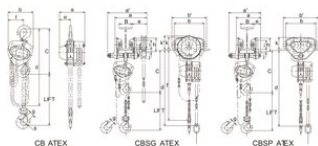

... [Read more](#)

Маркування: Заводська табличка з маркуванням вантажопідйомності, CE і серійним номером.

Покриття: пофарбована

Коефіцієнт запасу міцності: 4:1

Таль (лебідка) ручна ланцюгова КІТО СВ АТЕХ

Креслення

Technical data

| Код товару | Вантажопідйомність тон | Lifting height m | Number of falls | Тип | Load chain mm | Hand force max. kg | a мм | b мм | d мм | e мм | f мм | g мм | s мм | c мм | Вага кг |
|-----------------|---------------------------|---------------------|-----------------|------------|------------------|-----------------------|------|------|-------|---------|---------|---------|---------|---------|------------|
| 500500050250070 | 0,5 | 2,5 | 1 | CB005 ATEX | 6.3 x 19 | 29 | 162 | 161 | 2 500 | 71 | 99 | 39 | 42,5 | 295 | 11,5 |
| 500500100250070 | 1 | 2,5 | 1 | CB010 ATEX | 7.1 x 21 | 35 | 171 | 182 | 2 500 | 78 | 112 | 34 | 47,5 | 350 | 14,5 |
| 500500200300070 | 2 | 3 | 2 | CB020 ATEX | 7.1 x 21 | 33 | 171 | 235 | 3 100 | 78 | 162 | 42,5 | 56 | 510 | 24 |
| 500500300300070 | 3 | 3 | 2 | CB030 ATEX | 9.0 x 27 | 34 | 192 | 282 | 3 600 | 91 | 194 | 46,5 | 63 | 600 | 41 |