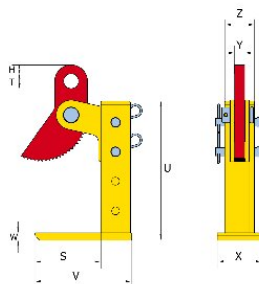

[... Read more](#)

**Особливості:** • Легко регульоване розкриття лещат • Швидке і легке розміщення і зняття затиску • Полегшена конструкція для легкого переміщення • Високо якісний надміцний зварений корпус

**Примітка:** Підйомні фіксатори підходять для підйому та транспортування сталевих листів з максимальним рівнем твердості 37 (345 Hb, 1166 Н/мм<sup>2</sup>) Hrc. завжди використовується в парі (або декількома парами)

### Technical data

Код товару	Код	Вантажопідйомність ТОН	Jaw width ММ	V ММ	S ММ	W ММ	T ММ	H ММ	U ММ	X ММ	Y ММ	Z ММ	Вага кг
502100151800700	1.5 THSK/180	1,5	3-180	201	135	15	30,5	18	289	90	20	60	9,5
502100153000700	1.5 THSK/300	1,5	3-300	201	135	15	30,5	18	409	90	20	60	11
502100301800700	3 THSK/180	3	3-180	241	165	20	30,5	18	296	105	20	69	13
502100303000700	3 THSK/300	3	3-300	241	165	20	30,5	18	416	105	20	69	15
502100451800700	4.5 THSK/180	4,5	3-180	241	165	20	30,5	18	296	105	20	69	13
502100454200700	4.5 THSK/420	4,5	3-420	241	165	20	30,5	18	536	105	20	69	17
502100601800700	6 THSK/180	6	3-180	256	160	25	30,5	18	304	120	20	75	18
502100604200700	6 THSK/420	6	3-420	256	160	25	30,5	18	544	120	20	75	24
502100901800700	9 THSK/180	9	3-180	256	160	25	30,5	18	304	120	20	75	18
502100904200700	9 THSK/420	9	3-420	256	160	25	30,5	18	544	120	20	75	24