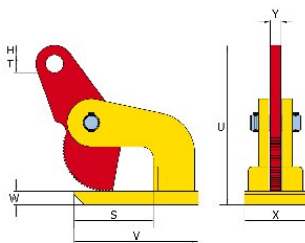

Температурний режим: від -40°C до +100°C

Стандарт: EN 13155

Примітка: завжди використовується в парі (або декількома парами)

Увага: рівень твердості поверхні матеріалу не повинен перевищувати 37 HRC (345 Hb, 1166 Н/мм²)

Захоплювач горизонтальний TDH

Креслення

Technical data

Код товару	Код	Вантажопідйомність тон	Jaw width мм	H мм	S мм	T мм	U мм	V мм	W мм	X мм	Y мм	Вага кг
502100100150690	1 TDH	1	0-15	13,5	99	22,5	167	140	10	65	15	2,5
502100200350690	2 TDH	2	0-35	14	114	26	233	180	20	80	15	8
502100400500690	4 TDH	4	0-50	25	129	40	304	235	30	130	20	18
502100600500690	6 TDH	6	0-50	25	129	40	304	235	30	130	20	18