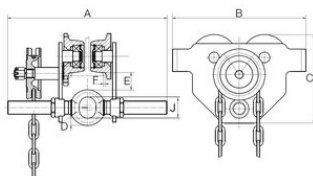

Technical data

| Код товару | Вантажопідйомність тон | Beam width мм | Minimum radius mm | A мм | B мм | C мм | D мм | E мм | F мм | G мм | H мм | J мм | Вага кг |
|-----------------|---------------------------|------------------|----------------------|-------|------|-------|------|------|------|------|------|------|------------|
| 502600102200130 | 1 | 58-220 | 700 | 353,5 | 238 | 183 | 17 | 31 | ~3 | 68 | 95 | 37 | 12,5 |
| 502600202200130 | 2 | 66-220 | 900 | 362 | 277 | 208 | 20 | 31 | ~3 | 80 | 108 | 48 | 17 |
| 502600302200130 | 3 | 74-220 | 1 200 | 406,5 | 324 | 249 | 26 | 31 | ~3 | 100 | 131 | 56 | 28 |
| 502600502200130 | 5 | 90-220 | 1 000 | 434,5 | 373 | 296,5 | 28 | 40 | ~5 | 120 | 154 | 65 | 45 |
| 502601002030130 | 10 | 125-203 | 1 300 | 487,5 | 455 | 490 | 82 | 36,5 | ~5 | - | - | 120 | 93 |
| 502602002030130 | 20 | 136-203 | 4 700 | 523 | 642 | 622 | 110 | 54 | ~5 | - | - | 150 | 247,5 |