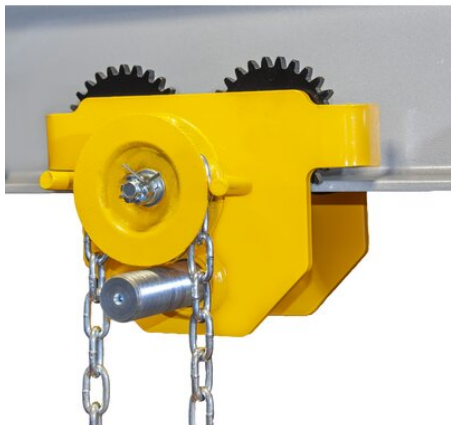

Візок з ланцюговим приводом

Інформація про товар

Високоякісний ручний ланцюговий візок Siva забезпечує максимальний комфорт при переміщенні та встановленні вантажу. Несучі колеса забезпечують виняткову легкість в натисканні. До пропонованих вам візків можна легко прикріпити ручні, електричні або пневматичні лебідки, з'єднавши їх скобами або безпосередньо верхнім гаком з вухом візка. Завдяки високоякісним використовуваним матеріалам, візок відрізняється тривалим терміном служби.

Основні переваги:

- Простота у використанні.
- Зручний ланцюг для управління візком-значно підвищує комфорт роботи.
- Проста міцна конструкція.
- Універсальність застосування-Підходить для будь-якої двотаврової балки, якщо - вона знаходиться в межах робочого діапазону.
- Великий радіус кола (радіус повороту) - в залежності від моделі в діапазоні від 0,9-1,4 м (подробіці в технічній специфікації).
- Відповідність стандартам європейського стандарту.
- Всі візки мають маркування CE.

... [Read more](#)

Матеріал: Сталь

Маркування: Згідно зі стандартом, CE-marked

Покриття: Фарбований, жовтий

Стандарт: EN 13157

Коефіцієнт запасу міцності: 4:1

Візок з ланцюговим приводом

Креслення