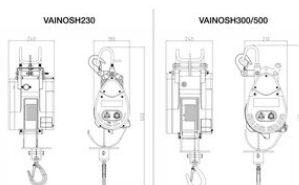

### Інформація про товар

Легка і потужна електрична лебідка з кінцевим вимикачем висоти і поворотним гаком. Також доступний з більш довгими кабелями управління.

... [Read more](#)

**Особливості:** IP54

**Матеріал:** Сталь

### Technical data

Код товару	Вантажопідйомність тон	Lifting height m	Rope Ø mm	Motor kW	Швидкість підйому м/хв	Duty rating % ED	Вага кг
5406VAINOSH230	0,23	30	5	1,3	19	35	21,5
5406VAINOSH300	0,3	60	5	1,3	12	35	28
5406VAINOSH500	0,5	30	7	1,8	12	35	28