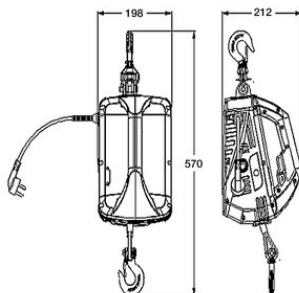

Електрична лебідка 230 В / 50 Гц

Інформація про товар

Легка і проста в експлуатації електрична лебідка для витягування і підйому. Оснащена пультом дистанційного керування, оснащена гаком і індикатором перевантаження.

Увага! Максимальна робоча довжина:

VANOS250: 6,8 м

VANOS450: 3,4 м

... [Read more](#)

Особливості: Швидкість 5 м/хв

Маркування: CE-marked

Електрична лебідка 230 В / 50 Гц

Креслення

Technical data

Код товару	Вантажопідйомність тон	Operation voltage (V)	Rope length m	Motor kW	Вага кг
5406VANOS250	0,25	230	8	1,2	7
5406VANOS450	0,45	230	4,6	1,2	7