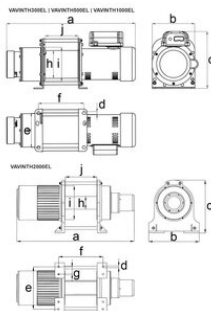

Електричні Талі 230 В і 380 В / 50 Гц

Інформація про товар

Електрична лебідка для професійного використання. Оснащена сталевим тросом, поворотним храповим гаком і автоматичним гальмом.

... [Read more](#)

Особливості: Кабель живлення 0,5 м. кабель управління 2 м (2000 кг 1,5 / 10 м)

Маркування: CE-marked

Примітка: ED% 40

Електричні Талі 230 В і 380 В / 50 Гц

Креслення

Technical data

Код товару	Швидкість підйому м/хв	Rope Ø mm	Operation voltage (V)	Lifting/Pulling Capacity kg	Rope length m	Motor kW	a mm	b mm	c mm	d mm	e mm	f mm	g mm	h mm	i mm	j mm	Bara kg
5406VAVINTH300EL	15	7	230	300	30	0,74	590	201	261	13	160	224	-	65	155	151	39
5406VAVINTH500EL	21	8	380	500	45	1,47	724	310	305	16	266	305	-	80	189	233	76