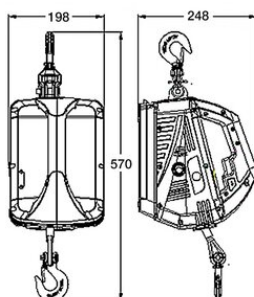

### Інформація про товар

Легка і проста в експлуатації електрична лебідка для витягування і підйому. Безступінчате регулювання потужності. Оснащена гаком і індикатором перевантаження. 2 шт ефективні 24V NiMH акумулятори та зарядний пристрій.

Увага! Максимальна робоча довжина 3,4 м.

[... Read more](#)

**Маркування:** CE-marked

**Увага:** Акумуляторна модель не включає пульт дистанційного керування.

## Акумуляторна електрична тросова лебідка для підйому і витягування 24В

### Technical data

Код товару	Вантажопідйомність тон	Operation voltage (V)	Rope length m	Motor kW	Type of battery	Вага кг
5406VANOS450A	0,45	24	4,6	0,75	2500 mAh	9,7