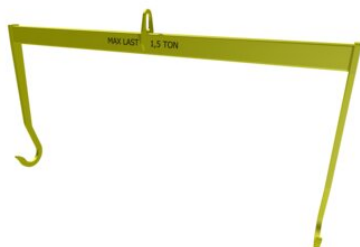

## Траверса тип 6600-РК

### CERTEX

Загальні відомості: низькопрофільна підйомна балка для мінімального простору над головою. У таблиці наведено лише кілька прикладів доступних розмірів і наведені рекомендації щодо розмірів, навантажень і ваг. Інші довжини та робочі навантаження можуть бути виготовлені відповідно до вимог замовника. Всі балки поставляються в комплекті з сережками відповідно до таблиці. Балки можуть поставлятися з іншими аксесуарами, такими як гачки, мотузкові, ланцюгові або текстильні стропи. Будь ласка, також ознайомтеся з нашим описом у вступі до цього розділу про підйомні балки.