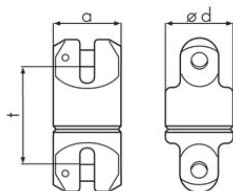

### Інформація про товар

Special swivel with ball bearing for chain slings EN 818-4 and it is suitable for all clevis heads of JDT-Assembling-System. The special swivel is rotatable under load ... [Read more](#)

### Technical data

Код товару	Код	Вантажопідйомність тон	a мм	Ø d мм	t мм	Вага кг
422500140360	ENORM EWG 6	1,4	36	36	46	0,36
422500250360	ENORM EWG 8	2,5	43	41	54	0,59
422500400360	ENORM EWG 10	4	52	51	70	1,16
422500670360	ENORM EWG 13	6,7	65	59	82	2,24