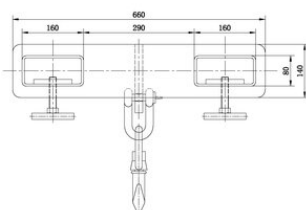

Траверса для вилочного навантажувача

Інформація про товар

Підйомні траверси дозволяють використовувати вилочний навантажувач в якості крана. Їх можна швидко закріпити на вилках вилочного навантажувача ... [Read more](#)

Матеріал: Сталь
Маркування: CE-marked
Покриття: Фарбована, жовта

Траверса для вилочного навантажувача

Креслення

Technical data

Код товару	Вантажопідйомність	Fork max size mm	Вара
6298TRUNP252	2,5	145 x 55	28
6298TRUNP5	5	185 x 75	49