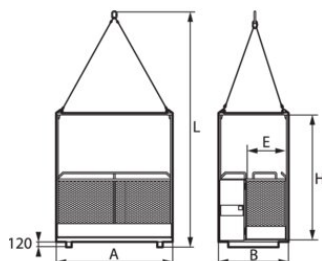

Конструкція: зварна рама з балок з дном і сторонами, покритими дротяною сіткою. До внутрішніх поручнів можна прикріпити особисті елементи захисного спорядження. Люлька підтримується знизу, що полегшує його переміщення за допомогою вантажівки або вилочного навантажувача. На одній з коротших сторін є ворота (див. Корзина поставляється в комплекті з 4-ланцюговою мотузьяною підвіскою і муфтою типу MLA).

Примітка: Перед використанням корзина і кран повинні бути попередньо перевірені разом.

Люлька кранова ВК-500 / ВК-1000 / ВК-1000Е

Креслення

Technical data

Код товару	Код	Вантажопідйомність тон	Basket weight kg	Max. number of persons	A мм	B мм	E мм	H мм	L мм	Вага кг
6211BK0500	ВК-500	0,5	220	2	1 240	1 000	600	2 000	3 100	720
6211BK1000	ВК-1000	1	350	4	2 000	1 200	700	2 100	4 470	1 350
6211BK1000E	ВК-1000E	1	400	4	2 300	1 200	700	2 100	4 700	1 400