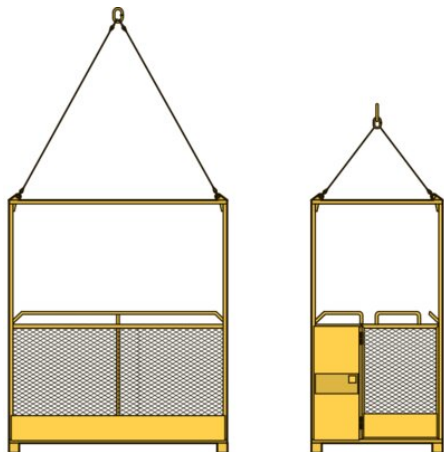

Люлька кранова ВК-500 / ВК-1000 / ВК-1000Е

Інформація про товар

CERTEX

Люльки для перевезення людей можна швидко і безпечно використовувати для тимчасової роботи на висоті. Наші корзини призначені для підвішування на крюку крана.

Конструкція: зварна рама з балок з дном і сторонами, покритими дротяною сіткою. До внутрішніх поручнів можна прикріпити особисті елементи захисного спорядження. Люлька підтримується знизу, що полегшує його переміщення за допомогою вантажівки або вилочного навантажувача. На одній з коротших сторін є ворота (див. Корзина поставляється в комплекті з 4-ланцюговою мотузьяною підвіскою і муфтою типу MLA).