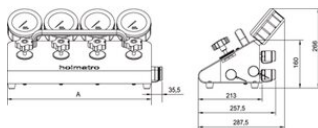

FlowPanel з клапанами управління-односторонньої дії

Креслення

Technical data

Код товару	Код	number of ports	couples	pressure gauge	Вара кг
5297100172050	HMS 2 C	2	Так	Так	9
5297100172047	HMS 4 C	4	Так	Так	17,8
5297100172054	HMS 6 C	6	Так	Так	26,6