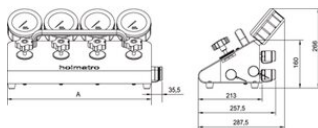

FlowPanel з клапанами управління-двосторонньої дії

Інформація про товар

Загальна інформація: клапанні блоки "FlowPanel" - двосторонньої дії.

- Безпечна і стабільна конструкція.
- Ергономічно.
- Регулюючі клапани зі зручними аварійними ручками.
- Манометри, що легко читаються.
- Можливість установки на насос Vari для зручного робочого положення.
- Ручка для перенесення, розташована над центром ваги.

... [Read more](#)

Особливості: Відмінний контроль над навантаженням; дуже точне регулювання потоку масла під високим тиском.

Примітка: Можливість установки на захисну раму насосів Vari.

FlowPanel з клапанами управління-двосторонньої дії

Креслення

Technical data

Код товару	Код	number of ports	pressure gauge	couplers	а мм	Вага кг
5297100172044	HMD 2 C	2	Так	Так	238	10
5297100172041	HMD 4 C	4	Так	Так	480	19,7
5297100172057	HMD 6 C	6	Так	Так	722	29,1