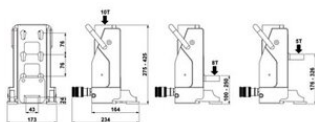

Домкрат зацепний з відтяжною пружиною HMJ 10 S 15 M

Інформація про товар

Загальні відомості: Домкрат зацепний з відтяжною пружиною

Особливості та переваги:

- Висота пальців регулюється в 3 положеннях: 25, 100 і 175 мм.
 - Захист від викиду поршня.
 - Телескопічні опорні ніжки.
 - Дуплексне силове покриття робить поршень стійким до корозії.
 - Duo Power Ring; ущільнення і підшипник для тривалого терміну служби
- [... Read more](#)

Домкрат зацепний з відтяжною пружиною HMJ 10 S 15 M

Креслення

Technical data

Код товару	Код	Вантажопідйомність тон	Stroke mm	Closed height mm	Max. working pressure bar/Mpa	Connection	require oil (effective) cc	return type	Bara кг
5298100062004	HMJ 10 S 15 M	10	145	275	720/72	A 118	208	spring	18,5